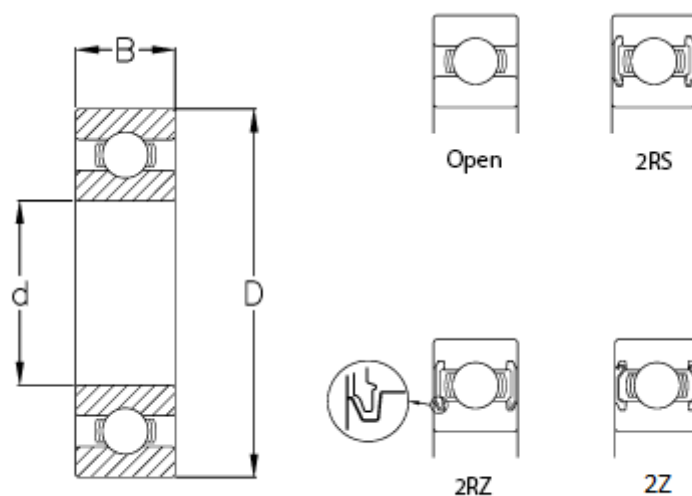

Varenummer: 57960108002206
Beskrivelse: CeramicSpeed hybridleje Insulate lukket
6016-2RZ/CSB.C3

Mål

B	= 22
C (KN)	= 49.4
C0	= 40
d	= 80
D	= 125
Kugleklasse	= 5
Max omdr.	= 8200
Type	= 6016